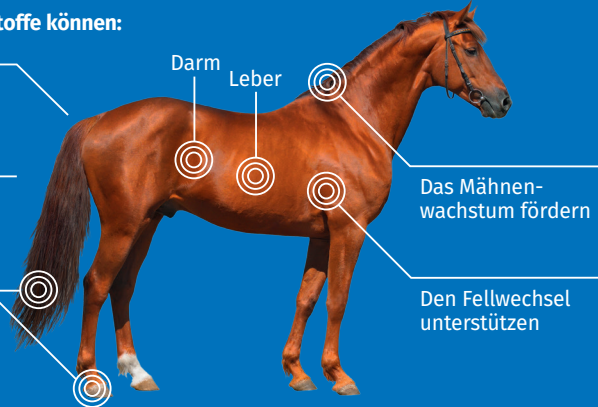

20g pro 100 kg Körpergewicht täglich

Die enthaltenen Wirkstoffe können:

Den Allgemeinzustand verbessern

Die Leistungsfähigkeit, Vitalität & Kondition positiv beeinflussen

Das Schweif-, und Hufhornwachstum fördern

Darm

Leber

Das Mähnenwachstum fördern

Den Fellwechsel unterstützen

Für allergieempfindliche Pferde

Frei von Melasse, Getreidebestandteilen, Luzerne und Kräutern.

Unterstützung der Hautfunktion

Durch spezielle Nährstoffe wie organisches Zink, Kieselsäure und Biotin.

Optimale Verträglichkeit

Auch geeignet für magenempfindliche Pferde.

Hohe Bioverfügbarkeit

Die überwiegend organisch gebundenen Spurenelemente ermöglichen eine hohe Bioverfügbarkeit.